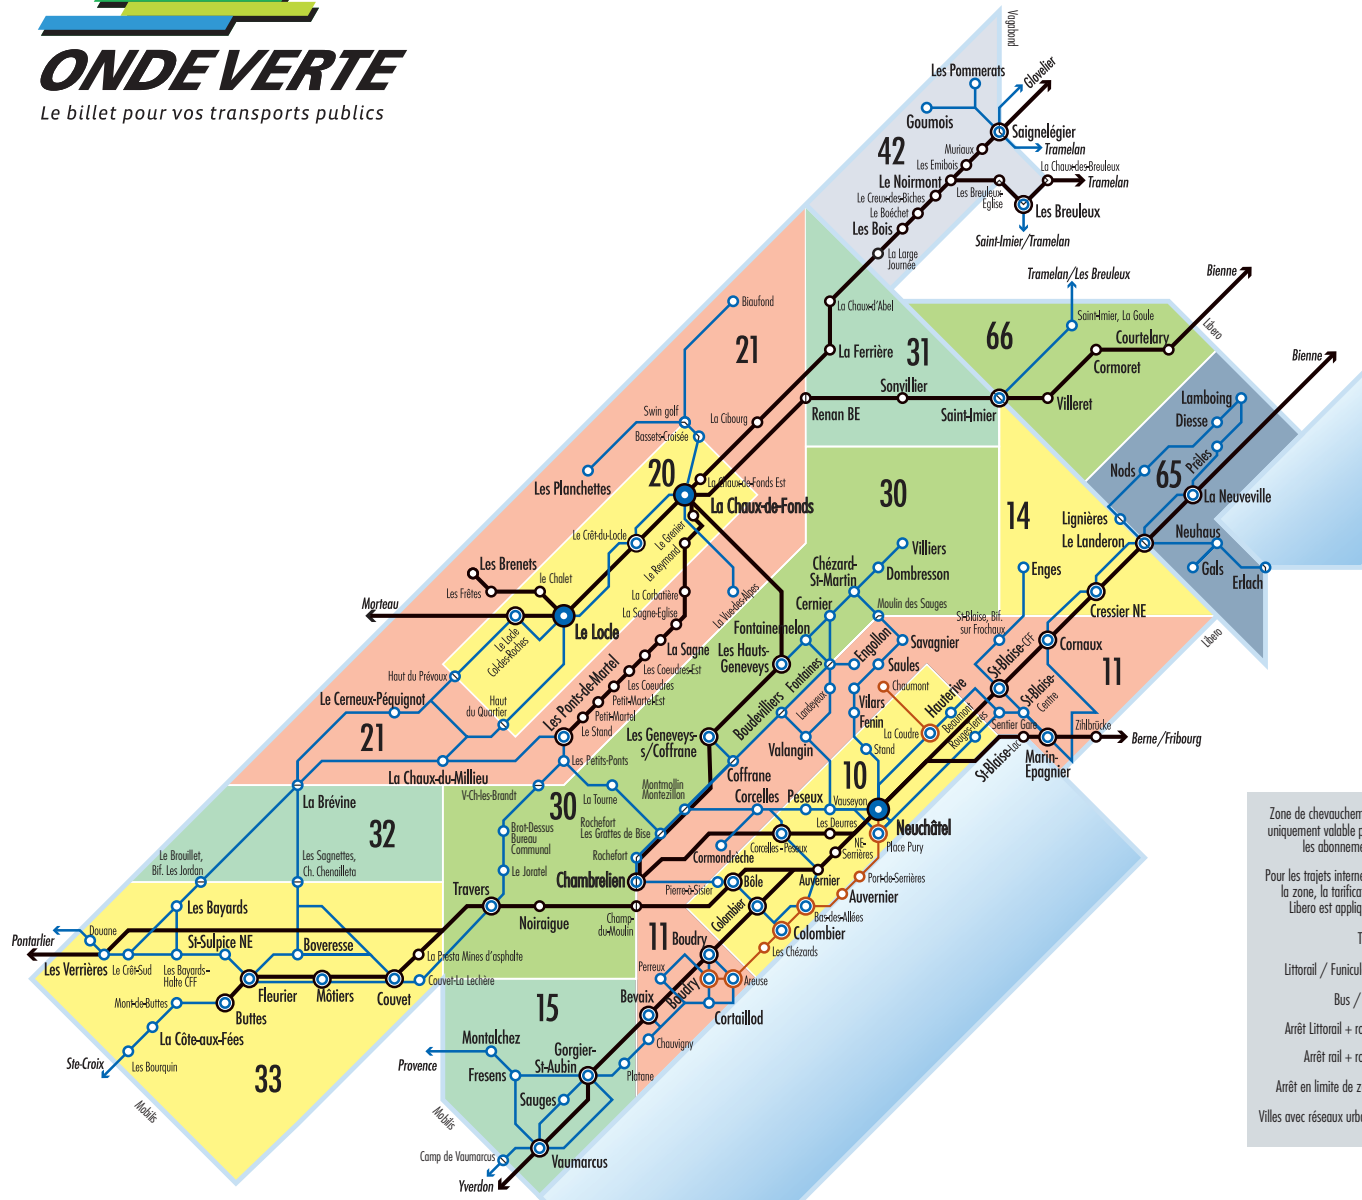

# ONDE VERTE

Le billet pour vos transports publics

Zone de chevauchement  
uniquement valable pour  
les abonnements

Pour les trajets internes à  
la zone, la tarification  
Libero est appliquée

Train

Littoral / Funiculaire

Bus / Car

Arrêt Littoral + route

Arrêt rail + route

Arrêt en limite de zone

Villes avec réseaux urbains