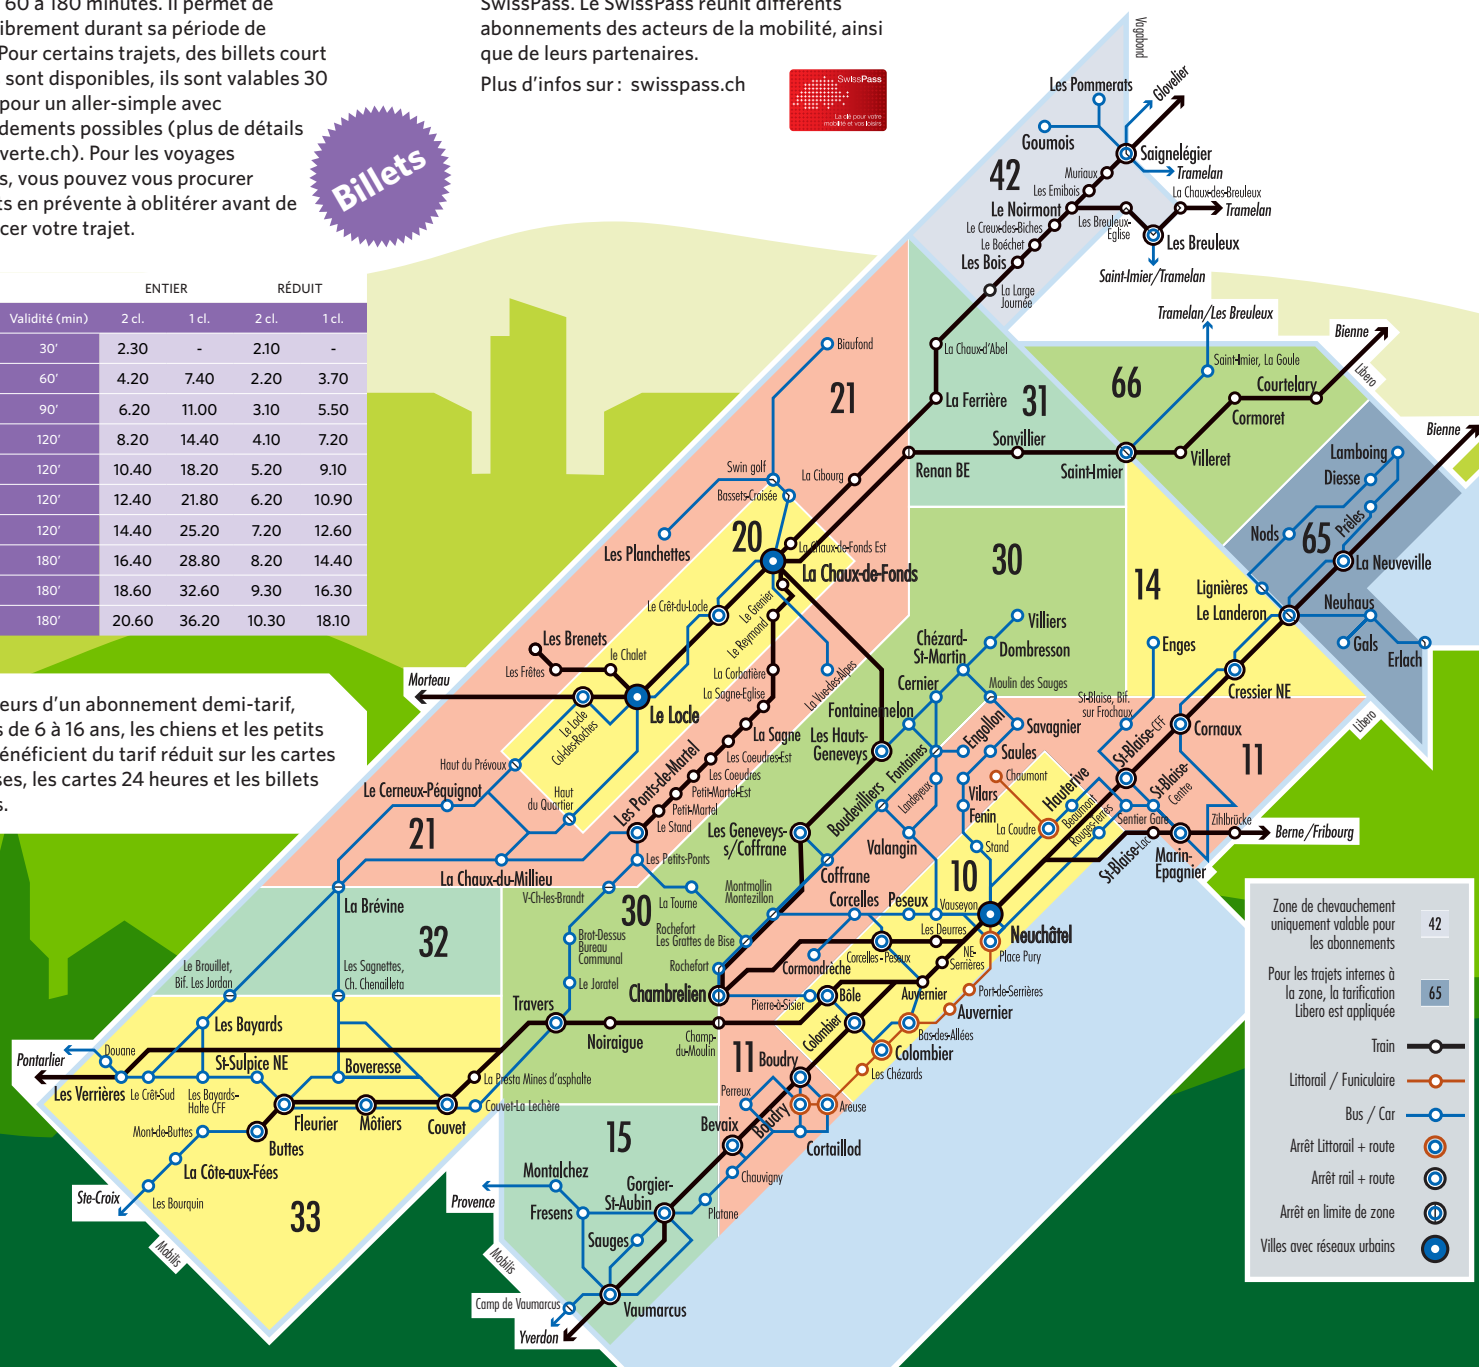

Carte 24 heures

La carte 24 heures, émise au tarif entier ou réduit, permet de voyager librement durant 24 heures à partir de l'achat ou de l'oblitération, dans la limite des zones achetées.

Une carte 24 heures spécifique est disponible pour les villes de La Chaux-de-Fonds et du Locle (elle n'existe qu'en 2^e classe). Pour la ville de Neuchâtel, elle correspond aux zones 10 et 11.

Billet individuel

Le billet est valable immédiatement, dans le périmètre des zones achetées, pour une durée de 60 à 180 minutes. Il permet de circuler librement durant sa période de validité. Pour certains trajets, des billets court parcours sont disponibles, ils sont valables 30 minutes pour un aller-simple avec transbordements possibles (plus de détails sur ondeverte.ch). Pour les voyages ultérieurs, vous pouvez vous procurer des billets en prévente à oblitérer avant de commencer votre trajet.

Billets

(en CHF)	ENTIER		RÉDUIT		
Nombre de zones	Validité (min)	2 cl.	1 cl.	2 cl.	1 cl.
Court parcours	30'	2.30	-	2.10	-
1-2	60'	4.20	7.40	2.20	3.70
3	90'	6.20	11.00	3.10	5.50
4	120'	8.20	14.40	4.10	7.20
5	120'	10.40	18.20	5.20	9.10
6	120'	12.40	21.80	6.20	10.90
7	120'	14.40	25.20	7.20	12.60
8	180'	16.40	28.80	8.20	14.40
9	180'	18.60	32.60	9.30	16.30
10 et +	180'	20.60	36.20	10.30	18.10

Zone de chevauchement uniquement valable pour les abonnements 42

Pour les trajets internes à la zone, la tarification Libero est appliquée 65

- Train
- Littoral / Funiculaire
- Bus / Car
- Arrêt Littoral + route
- Arrêt rail + route
- Arrêt en limite de zone
- Villes avec réseaux urbains